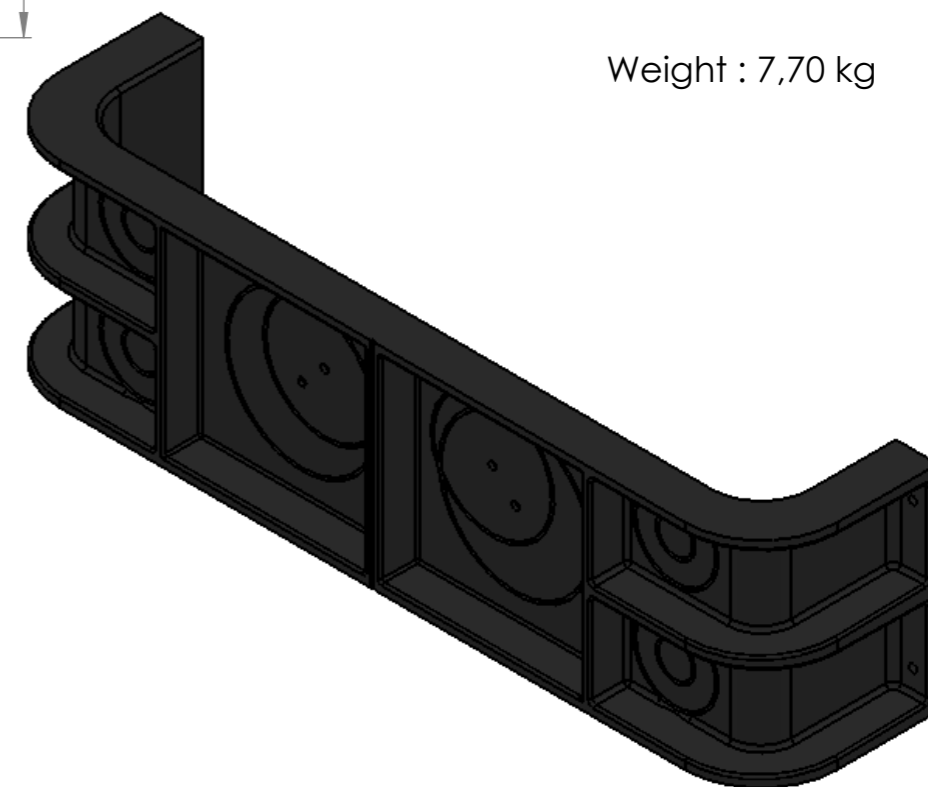

DETAIL A  
MĚŘITKO 1 : 1

Weight : 7,70 kg

POKUD NEJÍ UVEDENO JINAK: JEDNOTKY JSOU V MILIMETRECH		OPRACOVÁNÍ:		ODSTRANIT OSTŘÉ HRANY		NEUPRAVOVAT MĚŘITKO VÝKRESU		ZMĚNA	
DRSNOST:									
TOLERANCE:									
LINEÁRNÍ:									
ÚHLOVÁ:									
	JMÉNO	PODPIS	DATUM			NÁZEV:			
NAVRHL	Rosecký					Manhole Zekan - part 3B			
PŘEZKOUŠEL									
SCHVÁLIL									
VÝROBA									
Z. JAKOSTI					MATERIÁL:	Č. VÝKRESU		MZ - 2016 - 3B	
						MĚŘITKO: 1:10		A3	
					HMOTNOST:	LIST 1 Z 1 LISTŮ			