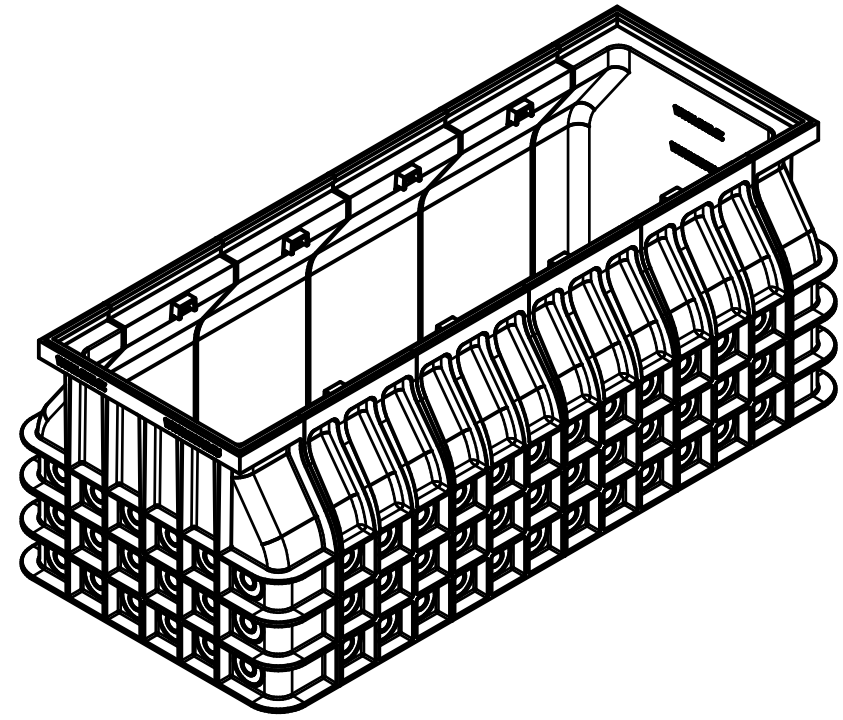

6 1 5 1 4 3 1 2 1 1

	X
Zekan XXL 800	800
Zekan XXL 940	940
Zekan XXL 1080	1080
Zekan XXL 1120	1120
Zekan XXL 1320	1320
Zekan XXL 1460	1460
Zekan XXL 1500	1500
Zekan XXL 1600	1600
Zekan XXL 1780	1780
Zekan XXL 1920	1920
Zekan XXL 2060	2060
Zekan XXL 2200	2200
Zekan XXL 2340	2340
Zekan XXL 2480	2480
Zekan XXL 2520	2520

6 1 5 1 4 3 1 2 1 1

CWS s.r.o.

	Datum	Jméno
Nakreslen	24.05.2018	Jeřábek
Kontr.		
Norma		
Stav	Změny	Datum

Manhole Zekan XXL

1
A3