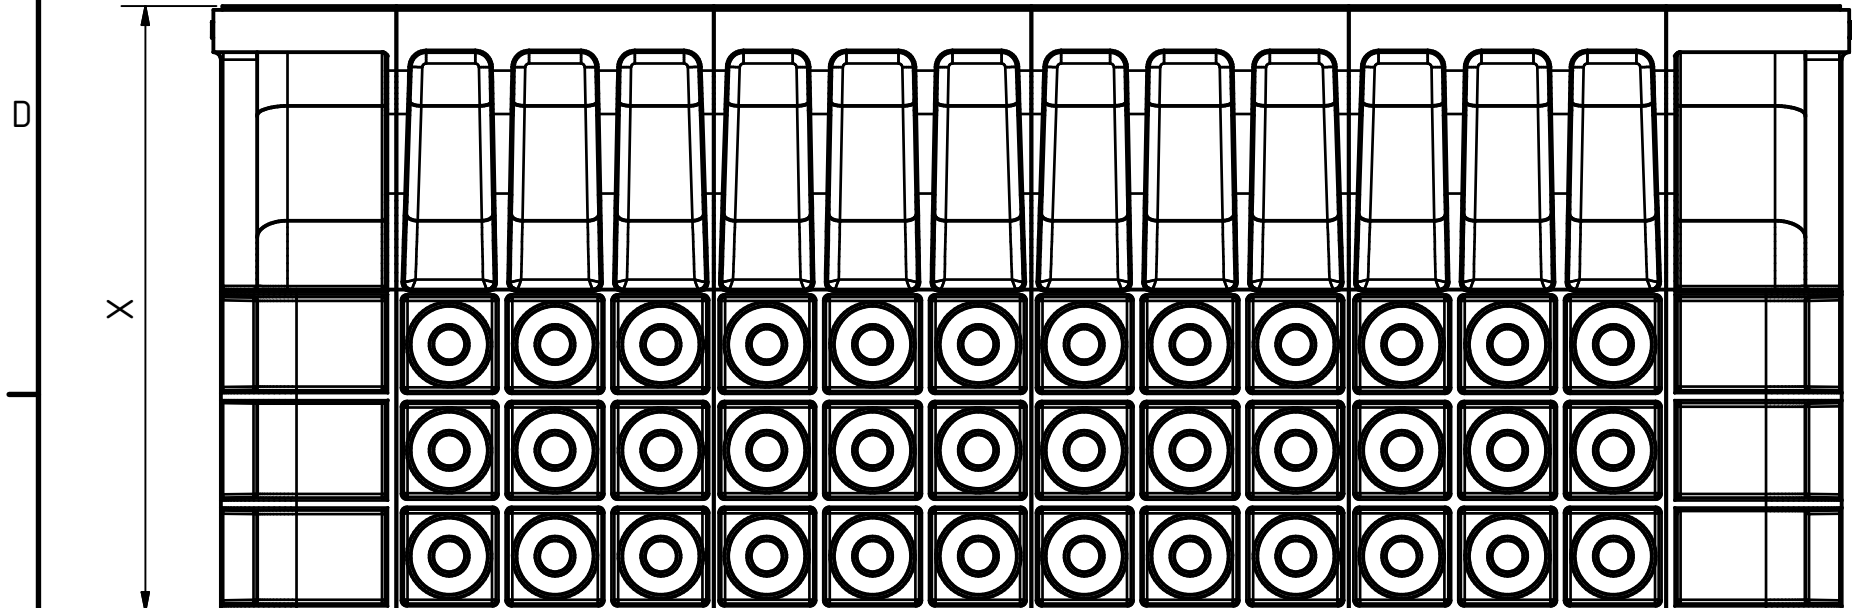

6 1 5 1 4 3 1 2 1 1

	X
Zekan XXL 800	800
Zekan XXL 940	940
Zekan XXL 1080	1080
Zekan XXL 1120	1120
Zekan XXL 1320	1320
Zekan XXL 1460	1460
Zekan XXL 1500	1500
Zekan XXL 1600	1600
Zekan XXL 1780	1780
Zekan XXL 1920	1920
Zekan XXL 2060	2060
Zekan XXL 2200	2200
Zekan XXL 2340	2340
Zekan XXL 2480	2480
Zekan XXL 2520	2520

6 1 5 1 4 3 1 2 1 1

CWS s.r.o.

	Datum	Jméno
Nakreslen	24.05.2018	Jeřábek
Kontr.		
Norma		
Stav	Změny	Datum

Manhole Zekan XXL

1
A3