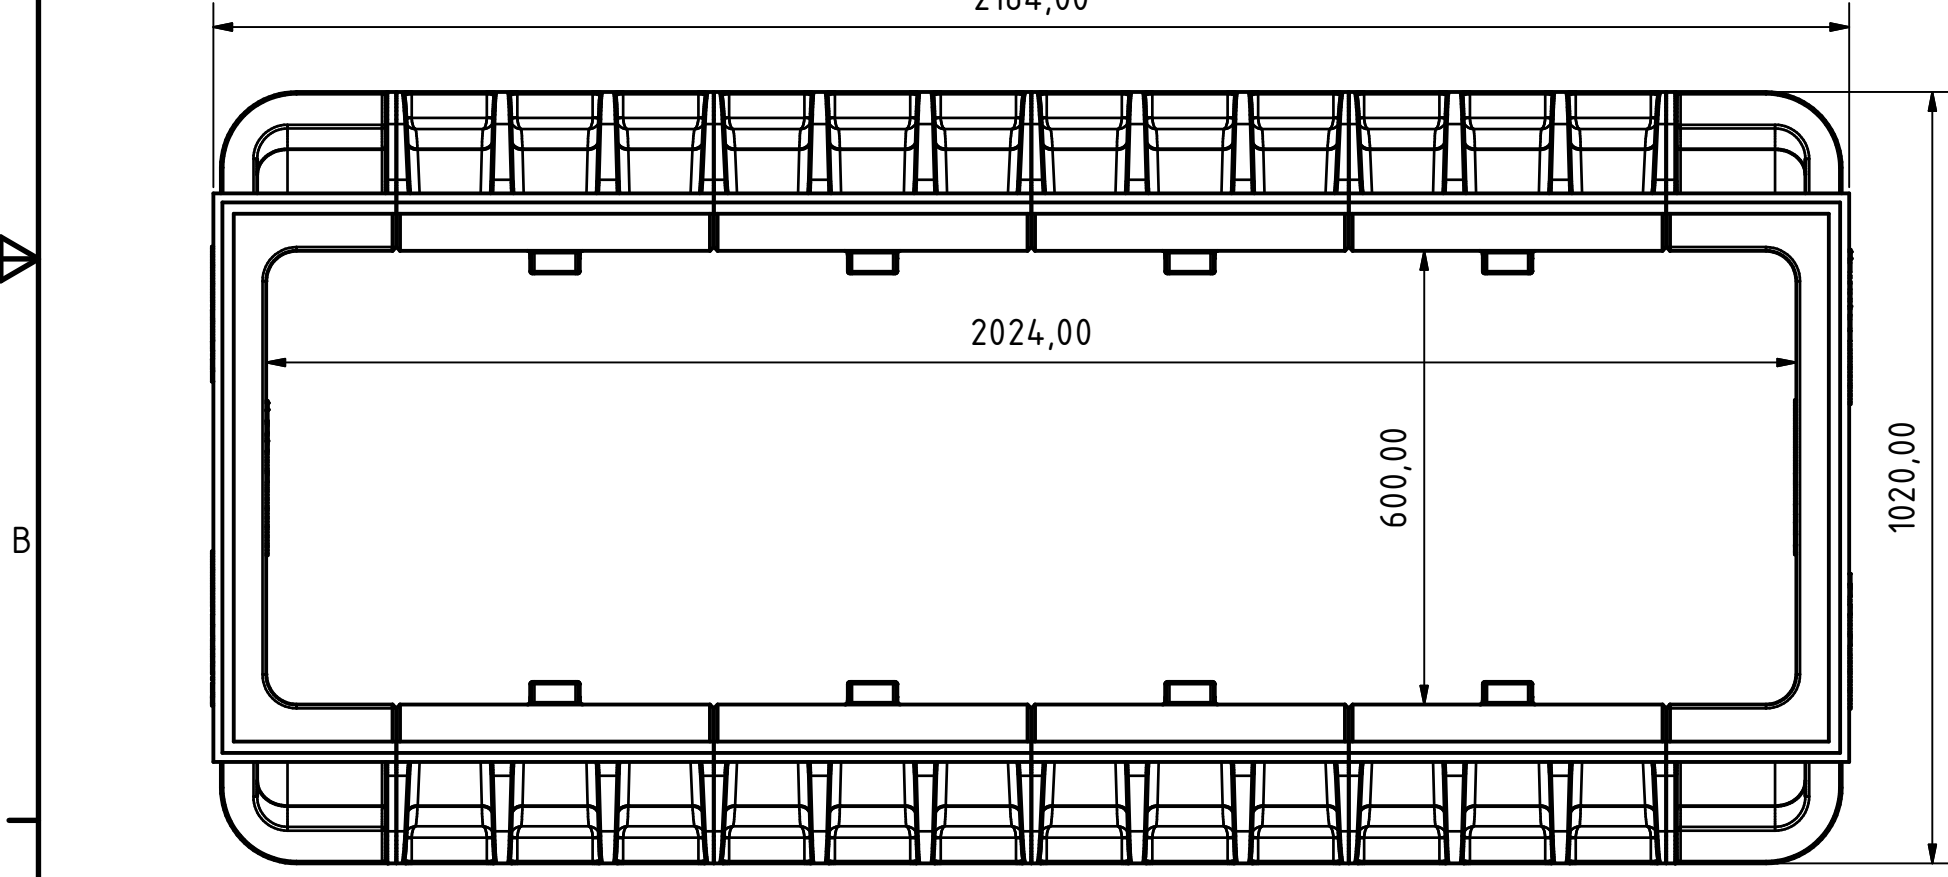

6 1 5 1 4 3 1 2 1 1

	X
Zekan XXL 800	800
Zekan XXL 940	940
Zekan XXL 1080	1080
Zekan XXL 1120	1120
Zekan XXL 1320	1320
Zekan XXL 1460	1460
Zekan XXL 1500	1500
Zekan XXL 1600	1600
Zekan XXL 1780	1780
Zekan XXL 1920	1920
Zekan XXL 2060	2060
Zekan XXL 2200	2200
Zekan XXL 2340	2340
Zekan XXL 2480	2480
Zekan XXL 2520	2520

6 1 5 1 4 3 1 2 1 1

CWS s.r.o.

	Datum	Jméno
Nakreslen	24.05.2018	Jeřábek
Kontr.		
Norma		
Stav	Změny	Datum

Manhole Zekan XXL

1
A3